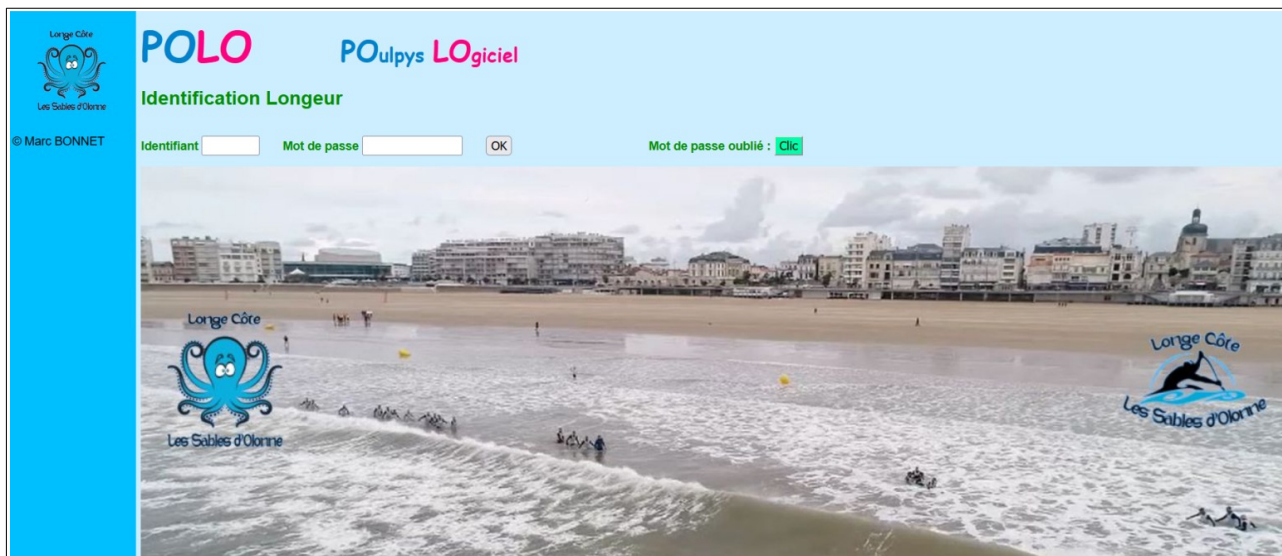

Connexion

La connexion à **POLO** (**PO**ulpys **LO**giciel), logiciel d'inscription aux séances du LCSO (Longe Côte les Sables-d'Olonne), se fait sur le site Internet

<https://longecotelessablesdolonne.fr/poulpys.php>